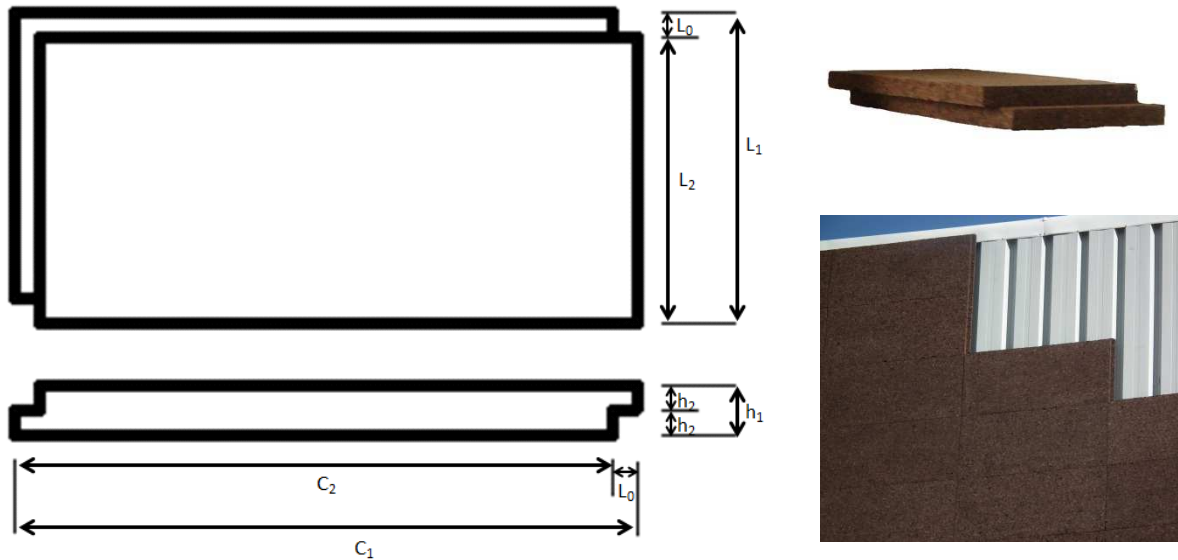

AMORIM

Amorim Isolamentos, S.A.

Sistema Meia Madeira / Overlapping system / Mi-bois

$(C_1 \times L_1) = 1000 \text{ mm} \times 500 \text{ mm}$

Área bruta placa / Board gross area / Surface brut chaque plaque = $0,5 \text{ m}^2$

Espessura (h_1)	Área útil por placa $C_2 \times L_2$ (m^2)	Placas por embalagem	Embalagem útil (m^2)	Embalagem (m^3)	(L_0)
Thickness (h_1)	Board usable area $C_2 \times L_2$ (m^2)	Boards per packing	Usable area per Packing (m^2)	Packing (m^3)	
Épaisseur (h_1)	Surface utile plaque $C_2 \times L_2$ (m^2)	Plaques par packet	Surface utile / emballage (m^2)	Packet (m^3)	
40 mm	0,4704	8	3,7632	0,16	
50 mm	0,4631	6	2,7788	0,15	25mm
60 mm	0,4559	5	2,2795	0,15	30mm
80 mm	0,4416	4	1,7664	0,16	40mm
100 mm	0,4416	3	1,3248	0,15	40mm
120 mm	0,4416	2	0,8832	0,12	40mm
150 mm	0,4416	2	0,8832	0,15	40mm
200 mm	0,4416	2	0,8832	0,2	40mm